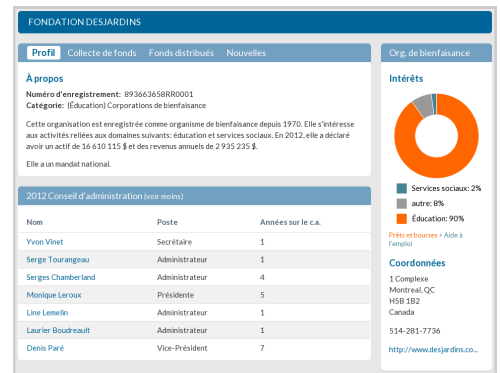

Consultez les profils détaillés des donateurs

Nos profils détaillés de donateurs vous permettent de cibler rapidement les meilleures cibles. Les profils vont au-delà de ce qu'on retrouve sur le site de l'Agence du revenu du Canada, pour vous donner toute l'information dont vous avez besoin pour réussir avec efficacité vos approches.

Surveillez la concurrence

Nous avons des profils pour les 85 000 organismes de bienfaisance au Canada. Vous pouvez donc facilement voir qui donne dans votre secteur et découvrir les tendances émergentes. Ayez une longueur d'avance avec ProPhil!

Bénéficiez d'une équipe de recherche dédiée

En plus de mettre à jour les profils existants, notre équipe de chercheurs ajoutent continuellement de nouvelles sources de financement. Ils vont au-delà des chiffres afin de trouver l'information qui fait réellement une différence. L'équipe est appuyée par des outils informatiques automatisés ce qui lui permet de faire des mises à jour quotidiennes des 4 000 profils de donateurs dans notre système.

Disposez d'une interface facile d'utilisation

Si vous êtes capable de naviguer sur internet, vous êtes prêts à utiliser ProPhil. Il n'y a rien à installer et vous pouvez accéder immédiatement au service à partir de n'importe quel ordinateur.